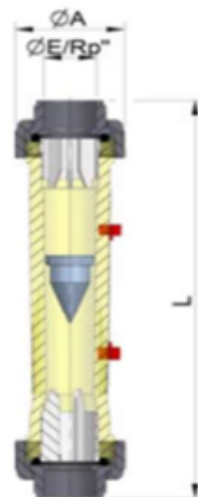

Flowmeters type PSI

Specificaties	
Model	Series PS
Afdichting	NBR
Werkdruk max.	8 – 15 bar
Materiaal	Polisulfon / PVC
Temp. Max	-20 t/m 60 graden
Schaalbereik	10 : 1
Schaal	In L/H of M3/H

E (mm)	DN	A (mm)	L (mm)
25 mm	20	53	230
32 mm	25	74	366
50 mm	40	80	376
63 mm	50	100	390
75 mm	65	138	420
90 mm	80	138	420

*** Vlotter met magneet op aanvraag**

Flowmeters type PSI

PSI
International

Artikel code	Omschrijving	Max. druk	Bruto prijs
725 025 001	flowmeter 10 - 100 l/h H2O 20mm	15	€ 178,92
725 025 002	flowmeter 16 - 160 l/h H2O 20mm	15	€ 178,92
725 025 003	flowmeter 25 - 250 l/h H2O 20mm	15	€ 178,92
725 025 004	flowmeter 40 - 400 l/h H2O 25mm	15	€ 196,05
725 025 006	flowmeter 60 - 630 l/h H2O 25mm	15	€ 196,05
725 025 010	flowmeter 100 - 1000 l/h H2O 25mm	15	€ 196,05
725 025 016	flowmeter 160 - 1600 l/h H2O 32mm	10	€ 324,85
725 025 025	flowmeter 250 - 2500 l/h H2O 32mm	10	€ 324,85
725 025 040	flowmeter 400 - 4000 l/h H2O 50mm	10	€ 386,30
725 025 063	flowmeter 500 - 6300 l/h H2O 50mm	10	€ 386,30
725 025 100	flowmeter 1000 - 10000 l/h H2O 63mm	10	€ 567,70
725 025 140	flowmeter 2000 - 14000 l/h H2O 63mm	10	€ 567,70
725 025 160	flowmeter 1600 - 16000 l/h H2O 90/75mm	8	€ 913,50
725 025 200	flowmeter 2000 - 20000 l/h H2O 90/75mm	8	€ 913,50
725 025 250	flowmeter 2500 - 25000 l/h H2O 90/75mm	8	€ 913,50
725 025 300	flowmeter 3000 - 30000 l/h H2O 90/75mm	8	€ 916,20
725 025 400	flowmeter 6000 - 40000 l/h H2O 90/75mm	8	€ 916,20
725 025 500	flowmeter 8000 - 50000 l/h H2O 90/75mm	8	€ 916,20